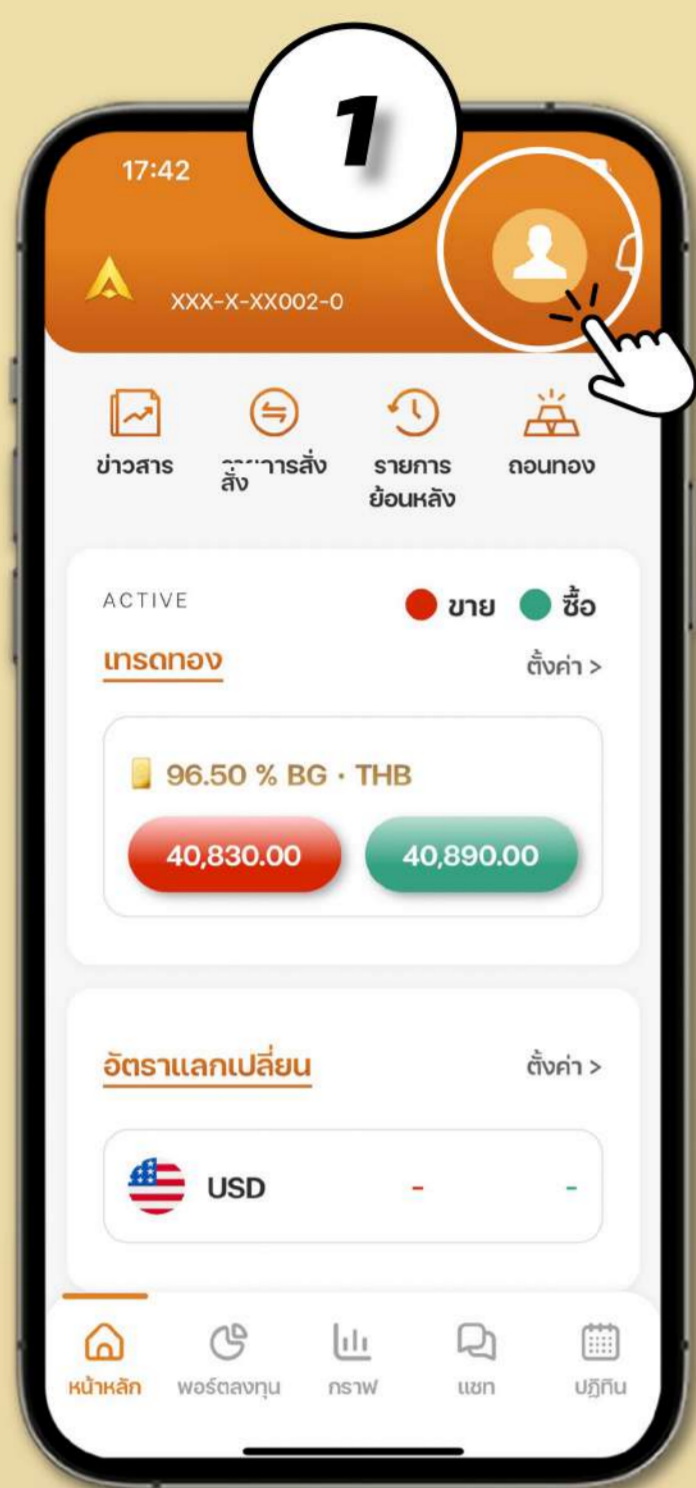

การผูกบัญชีธนาคาร

เลือก จัดการบัญชีผู้ใช้

เข้าเมนูตั้งค่า

เลือก บัญชีธนาคาร

ผูกบัญชีธนาคาร
กด เพิ่ม

เลือก ธนาคาร

ยินยอมผูกบัญชี
เพื่อตัดเงินอัตโนมัติ

ผูกบัญชีธนาคารสำเร็จ