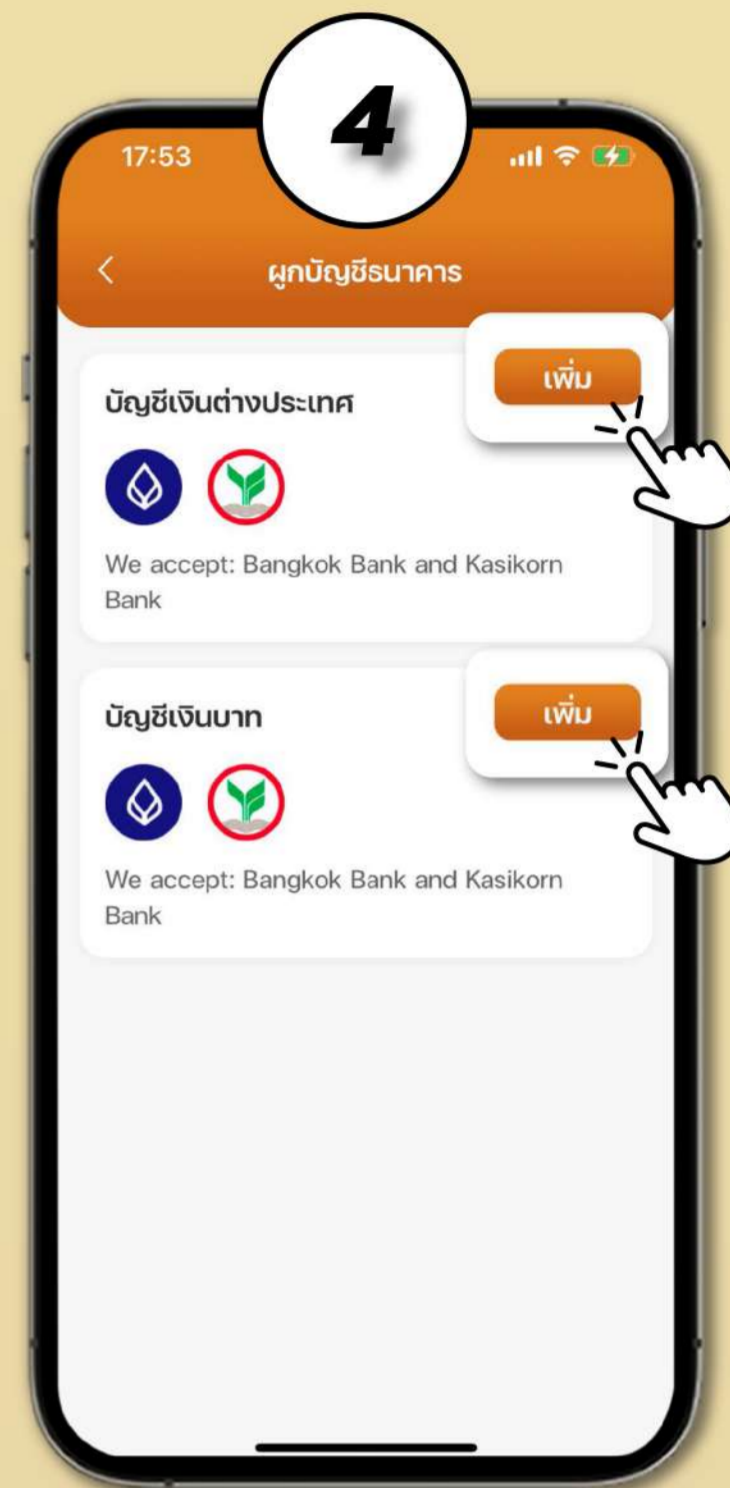

การผูกบัญชีธนาคาร

เลือก จัดการบัญชีผู้ใช้

เข้าเมนูตั้งค่า

เลือก บัญชีธนาคาร

ผูกบัญชีธนาคาร
กด เพิ่ม

เลือก ธนาคาร

ยินยอมผูกบัญชี
เพื่อตัดเงินอัตโนมัติ

ผูกบัญชีธนาคารสำเร็จ