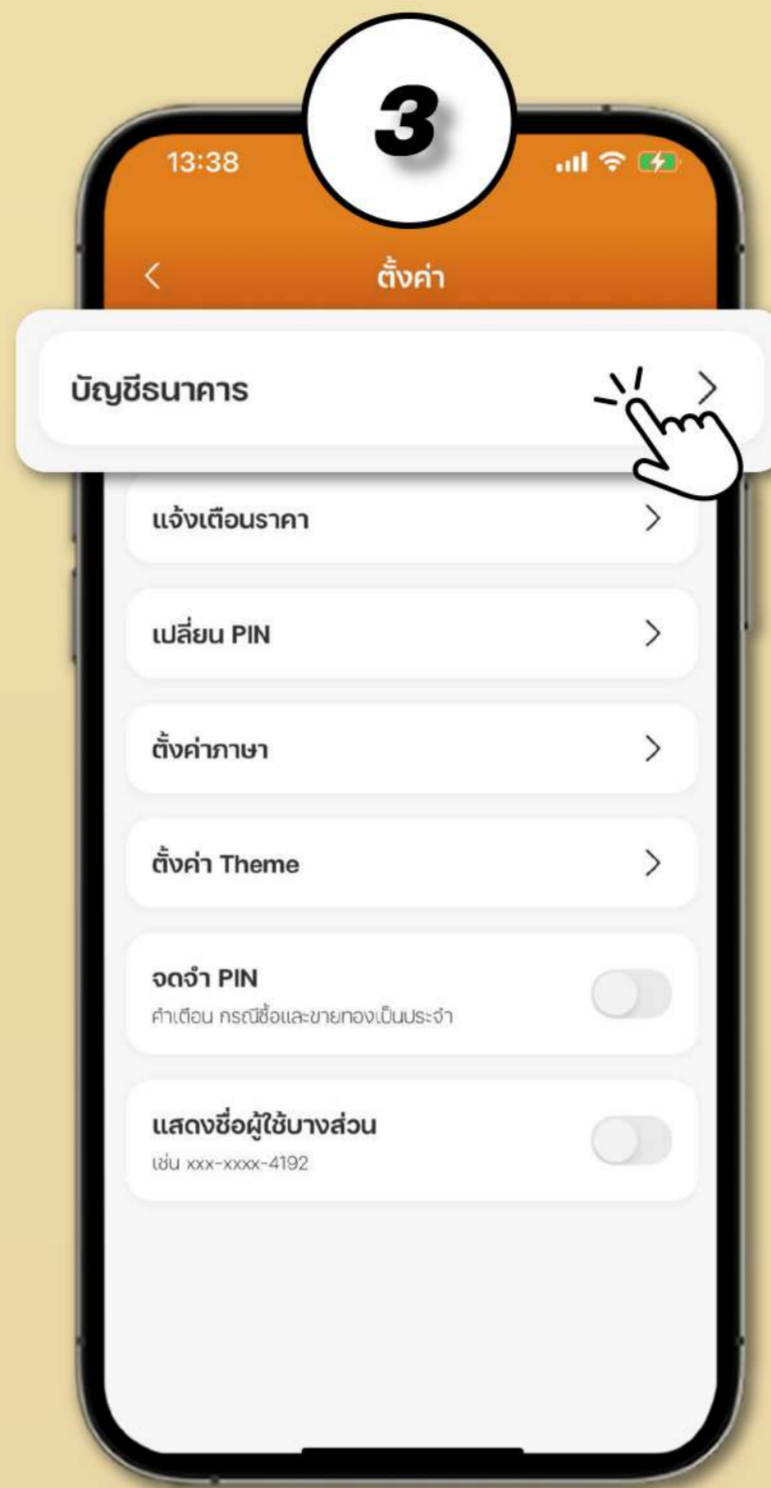

การผูกบัญชีธนาคาร

เลือก จัดการบัญชีผู้ใช้

เข้าเมนูตั้งค่า

เลือก บัญชีธนาคาร

ผูกบัญชีธนาคาร
กด เพิ่ม

เลือก ธนาคาร

ยินยอมผูกบัญชี
เพื่อตัดเงินอัตโนมัติ

ผูกบัญชีธนาคารสำเร็จ