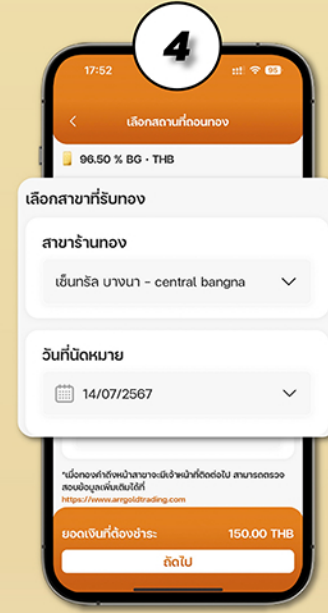

การถอนทอง

กด ถอนทอง

เลือก รายการทอง เพื่อทำการถอนทอง

ระบุ รูปแบบทอง, จำนวน บัญชีธนาคารสำหรับชำระเงิน

เลือก สาขา, วันที่ เวลาที่ต้องการรับทอง

ตรวจสอบ รายการที่ทำการถอนทอง

ใส่ PIN จำนวน 6 หลัก

ยืนยันคำสั่งถอนทองสำเร็จ

บันทึกข้อมูลกรณี เพื่อนำไปสแกน ที่ร้านทองของเรา