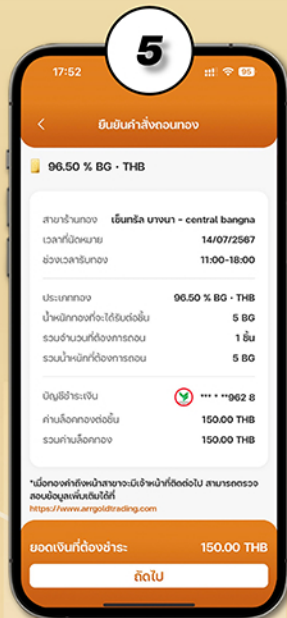

การถอนทอง

กด ถอนทอง

เลือก รายการทอง เพื่อทำการถอนทอง

ระบุ รูปแบบทอง, จำนวน บัญชีธนาคารสำหรับชำระเงิน

เลือก สาขา, วันที่ เวลาที่ต้องการรับทอง

ตรวจสอบ รายการที่ทำการถอนทอง

ใส่ PIN จำนวน 6 หลัก

ยืนยันคำสั่งถอนทองสำเร็จ

บันทึกข้อมูลกรณี เพื่อนำไปสแกน ที่ร้านทองของเรา