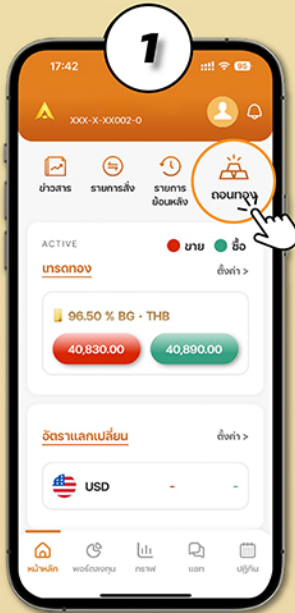

การถอนทอง

กด ถอนทอง

เลือก รายการทอง เพื่อทำการถอนทอง

ระบุ รูปแบบทอง, จำนวน บัญชีธนาคารสำหรับชำระเงิน

เลือก สาขา, วันที่ เวลาที่ต้องการรับทอง

ตรวจสอบ รายการที่ทำการถอนทอง

ใส่ PIN จำนวน 6 หลัก

ยืนยันคำสั่งถอนทองสำเร็จ

บันทึกข้อมูลกรณี เพื่อนำไปสแกน ที่ร้านทองของเรา