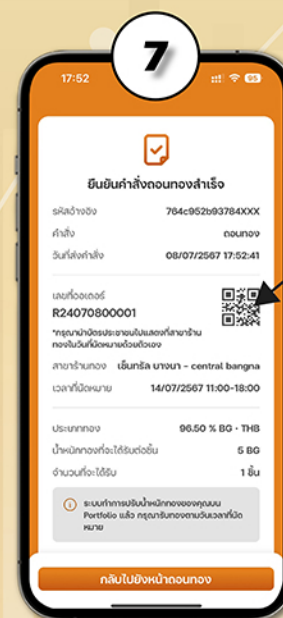

การถอนทอง

กด ถอนทอง

เลือก รายการทอง เพื่อทำการถอนทอง

ระบุ รูปแบบทอง, จำนวน บัญชีธนาคารสำหรับชำระเงิน

เลือก สาขา, วันที่ เวลาที่ต้องการรับทอง

ตรวจสอบ รายการที่ทำการถอนทอง

ใส่ PIN จำนวน 6 หลัก

ยืนยันคำสั่งถอนทองสำเร็จ

บันทึกข้อมูลกรณี เพื่อนำไปสแกน ที่ร้านทองของเรา