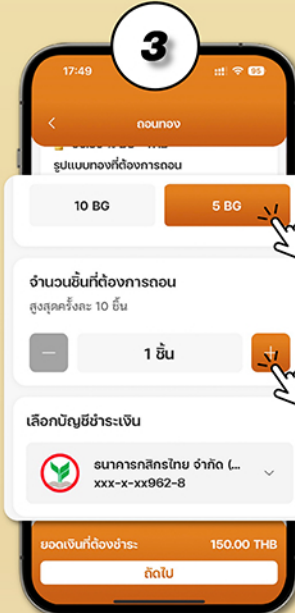

การถอนทอง

กด ถอนทอง

เลือก รายการทอง เพื่อทำการถอนทอง

ระบุ รูปแบบทอง, จำนวน บัญชีธนาคารสำหรับชำระเงิน

เลือก สาขา, วันที่ เวลาที่ต้องการรับทอง

ตรวจสอบ รายการที่ทำการถอนทอง

ใส่ PIN จำนวน 6 หลัก

ยืนยันคำสั่งถอนทองสำเร็จ

บันทึกข้อมูลกรณี เพื่อนำไปสแกน ที่ร้านทองของเรา