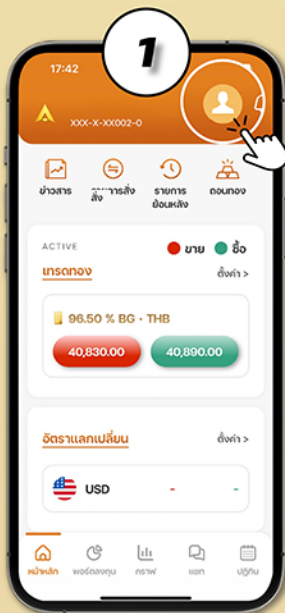

การผูกบัญชีธนาคาร

เลือก จัดการบัญชีผู้ใช้

เข้าเมนูตั้งค่า

เลือก บัญชีธนาคาร

ผูกบัญชีธนาคาร
กด เพิ่ม

เลือก ธนาคาร

ยินยอมผูกบัญชี
เพื่อตัดเงินอัตโนมัติ

ผูกบัญชีธนาคารสำเร็จ