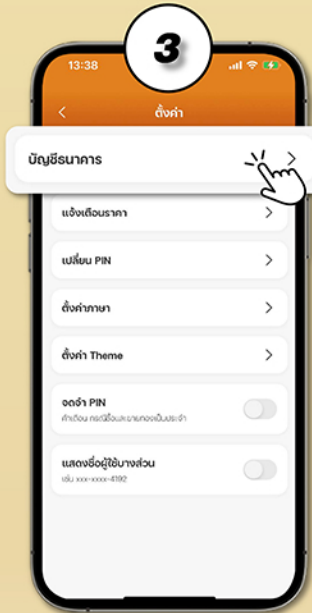

การผูกบัญชีธนาคาร

เลือก จัดการบัญชีผู้ใช้

เข้าเมนูตั้งค่า

เลือก บัญชีธนาคาร

ผูกบัญชีธนาคาร
กด เพิ่ม

เลือก ธนาคาร

ยินยอมผูกบัญชี
เพื่อตัดเงินอัตโนมัติ

ผูกบัญชีธนาคารสำเร็จ