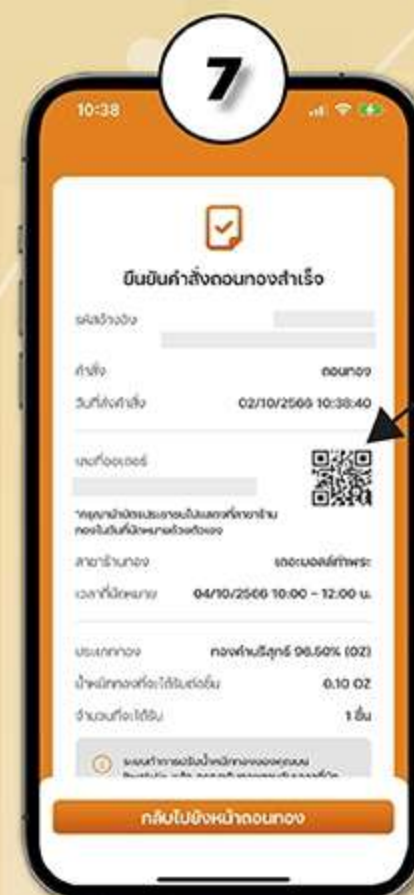

การถอนทอง

กด ถอนทอง

เลือก รายการทอง เพื่อทำการถอนทอง

ระบุ รูปแบบทอง, จำนวน บัญชีธนาคารสำหรับชำระ

เลือก สาขา, วันที่ เวลาที่ต้องการรับทอง

ตรวจสอบ รายการที่ทำการถอนทอง

ใส่ PIN จำนวน 6 หลัก

ยืนยันคำสั่งถอนทองสำเร็จ

บันทึกรายการลงอุปกรณ์ เพื่อนำไปสแกนที่ร้านทอง