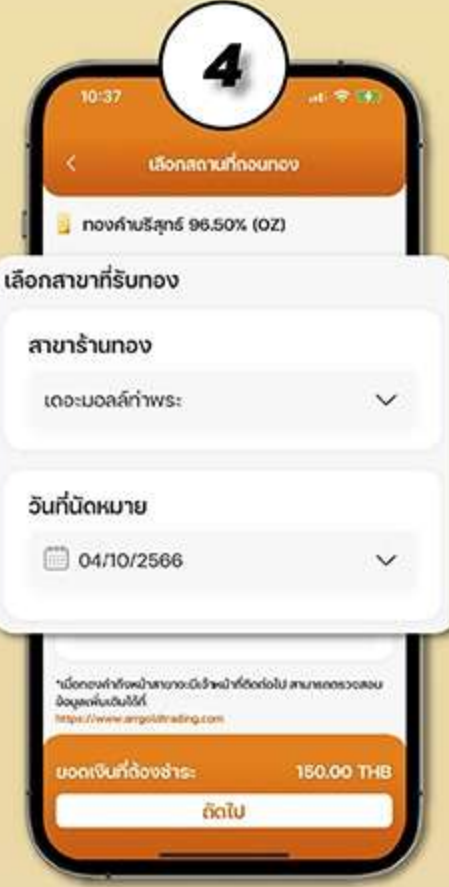

การถอนทอง

กด ถอนทอง

เลือก รายการทอง เพื่อทำการถอนทอง

ระบุ รูปแบบทอง, จำนวน บัญชีธนาคารสำหรับชำระ

เลือก สาขา, วันที่ เวลาที่ต้องการรับทอง

ตรวจสอบ รายการที่ทำการถอนทอง

ใส่ PIN จำนวน 6 หลัก

ยืนยันคำสั่งถอนทองสำเร็จ

บันทึกรายการลงอุปกรณ์ เพื่อนำไปสแกนที่ร้านทอง